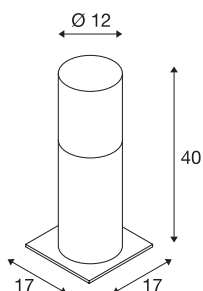

## LISENNE POLE 40

E27, grijs, IP54

De discrete LISENNE staanlamp met rookglasoptiek heeft een onderbouw van basalt. Door de ingebouwde E27 fitting is de lamp geschikt voor LED en energiespaarlampen. Als optie is ook een grondpin en een betonankerset verkrijgbaar. De lichtinstallatie kan worden uitgebreid met passende wand-, plafond-, tafel- en pendelarmaturen uit de reeks.

## TECHNISCHE GEGEVENS

Art.nr.	1000665
Fitting	E27
Aantal fittingen	1
IP-code	IP 54
Schokbestendigheidsklasse	IK 02
Montage	opbouw
Montagebeschrijving	grond
Primaire nominale spanning	220-240V ~50/60Hz
Beschermingsklasse	I
Wattage	23 W
Kleur	grijs
Lichtsterkteverdeling	rotatiesymmetrisch
Lichtuitlaat	direct-indirect
Hoogte	40 cm
Diameter	12 cm
Nettogewicht	5.336 kg
Brutogewicht	6.632 kg
BIG WHITE pagina	662

## Toebehoren

229422	Grondpin , staal verzinkt, 50 cm
--------	-------------------------------------