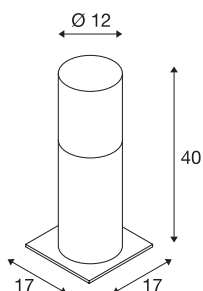

LISENNE POLE 40

E27, grijs, IP54

De subtiele staande armatuur LISENNE verschijnt in een rookglas uitstraling met een van basalt vervaardigde basis. Door de ingebouwde E27-fitting is de armatuur voor led en spaarlampen geschikt. Optioneel zijn een grondpin en een betonankerset verkrijgbaar. De armatuur kan aangevuld worden met bijpassende wand-, plafond-, tafel- en pendelarmaturen van dezelfde serie.

TECHNISCHE SPECIFICATIES

Art.nr.	1000665
Fitting	E27
Aantal fittingen	1
IP-code	IP 54
Slagvastheidsklasse	IK 02
Montage	Opbouw
Montagebeschrijving	Vloer
Primaire nominale spanning	220-240V ~50/60Hz
Veiligheidsklasse	I
Wattage	23 W
Kleur	grijs
Lichtsterkteverdeling	rotatiesymmetrisch
Lichtval	direct - indirect
Hoogte	40 cm
Diameter	12 cm
Nettogewicht	5.336 kg
Brutogewicht	6.632 kg
BIG WHITE pagina	662

Aanbevolen Lichtbronnen

1005268	ST64 E27 , led lichtbron transparant 7,5W 2700K CRI90 320°
---------	--

Accessoires

229422	Grondpin , staal verzinkt, 50 cm
--------	-------------------------------------