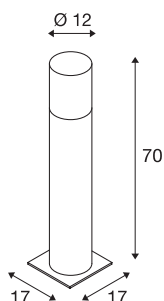

LISENNE POLE 70

E27, šedá, IP54

Decentní stojací lampa LISENNE se objevuje s designem kouřového skla s podstavcem vyrobeným z bazaltu. Díky vestavěné patici E27 je toto svítidlo vhodné pro žárovky LED a úsporné žárovky. Volitelně je k dispozici trn do země a sada kotev do betonu. Dodatečně lze rozšířit instalaci o příslušné nástěnné, stropní, stolní a závěsné svítidlo řady.

TECHNICKÁ DATA

Č. výrobku	1000666
Objímka	E27
Počet objímek	1
Kód IP	IP 54
Třída rázové pevnosti	IK 02
Montáž	Nástavba
Podrobnosti montáže	Podlaha
Primární jmenovité napětí	220-240V ~50/60Hz
Třída ochrany	I
Příkon	23 W
Barva	šedá
Svítivost	rotačně symetrický
Výstup světla	přímé – nepřímé
Výška	70 cm
Průměr	12 cm
Hmotnost netto	12.274 kg
Celková hmotnost	14.034 kg
BIG WHITE strana	662

Doporučená žárovka

1005268	ST58 E27 , LED světelný zdroj transparentní 7,5 W 2700 K CRI 90 320°
---------	--

Příslušenství

229422	TRN DO země , pozinkovaná ocel, 50 cm
--------	---------------------------------------