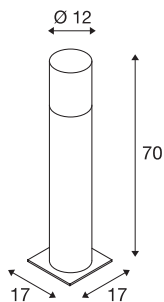

LISENNE POLE 70

E27, grau, IP54

Die dezente LISENNE Standleuchte erscheint in einer Rauchglas-Optik mit einem aus Basalt gefertigtem Unterbau. Durch den verbauten E27 Sockel ist die Leuchte für LED- und Energiesparleuchtmittel geeignet. Optional steht ein Erdspieß und ein Betonanker-Set zur Verfügung. Ergänzend kann die Installation um entsprechende Wand-, Decken-, Tisch- und Pendelleuchte der Serie erweitert werden.

TECHNISCHE DATEN

Art. Nr.	1000666
Fassung	E27
Anzahl Fassungen	1
IP Code	IP 54
Schlagfestigkeitsklasse	IK 02
Montage	Aufbau
Montagedetails	Boden
Primäre Nennspannung	220-240V ~50/60Hz
Schutzklasse	I
Wattage	23 W
Farbe	grau
Lichtstärkeverteilung	rotationssymmetrisch
Lichtaustritt	direkt-indirekt
Höhe	70 cm
Durchmesser	12 cm
Nettogewicht	12.274 kg
Bruttogewicht	14.034 kg
BIG WHITE Seite	662

Leuchtmittlempfehlung

1005268	ST58 E27 , LED Leuchtmittel transparent 7,5W 2700K CRI90 320°
---------	--

Zubehör

229422	Erdspeiß , Stahl verzinkt, 50 cm
--------	-------------------------------------