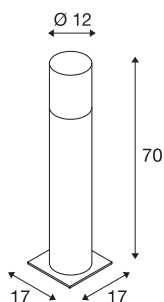

LISENNE POLE 70

E27, gris, IP54

Le lampadaire LISENNE discret est doté d'un verre fumé et d'une base en basalte. Grâce à la douille E27 incorporée, la lampe convient pour les ampoules à LED et économiques. Un piquet et un kit de goujons de scellement sont disponibles en option. L'installation peut être complétée par des appliques, des plafonniers, des lampes de table et des suspensions de la série.

INFORMATIONS TECHNIQUES

N° art.	1000666
Douille	E27
Nombre de douilles	1
Code IP	IP 54
Classe de résistance aux chocs	IK 02
Montage	Apparent
Infos de montage	Sol
Tension nominale primaire	220-240V ~50/60Hz
Indice de protection	I
Wattage	23 W
Coloris	gris
Répartition de l'intensité lumineuse	rotosymétrique
Faisceau lumineux	direct - indirect
Hauteur	70 cm
Diamètre	12 cm
Poids net	12.274 kg
Poids brut	14.034 kg
BIG WHITE, page	662

Ampoules Recommandés

1005268	ST58 E27 , ampoule LED transparente 7,5 W 2700 K IRC 90 320°
---------	--

Accessoires

229422	Piquet , acier galvanisé, 50 cm
--------	---------------------------------