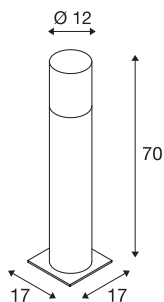

LISENNE 70

borne extérieure, gris/verre fumé, E27, 23W max, IP54, basalte

Le lampadaire discret LISENNE présente un aspect verre fumé avec base en basalte. La douille E27 intégrée au luminaire permet de l'utiliser avec des sources LED ou basse consommation. Le piquet et un kit pièces à sceller sont disponibles en option. L'installation peut également être complétée par les appliques, plafonniers, lampes à poser et suspensions correspondants de la gamme.

INFORMATIONS TECHNIQUES

Réf.	1000666
Douille	E27
Nombre de douilles	1
Code IP	IP 54
Classe de résistance aux chocs	IK 02
Montage	En saillie
Détails de montage	Sol
Tension nominale primaire	220-240V ~50/60Hz
Classe de protection	I
Puissance en watts	23 W
Coloris	gris
Répartition de l'intensité lumineuse	rotosymétrique
Sortie lumineuse	direct - indirect
Hauteur	70 cm
Diamètre	12 cm
Poids net	12.274 kg
Poids brut	14.034 kg
Page du BIG WHITE	662

Source Préconisée

1005268	ST58 E27 , ampoule LED, transparent, 7,5 W, 2700 K, IRC90, 320°
---------	---

Accessoires

229422	Piquet , extérieur, gris argent
--------	---------------------------------