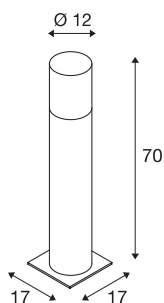

LISENNE POLE 70

pullert, E27, grå, IP54

Den diskrete Pullert LISENNE kommer i røykglass-look og med sokkel i basalt. Den integrerte E27-sokkelen gjør armaturet velegnet for LED- og sparelyskilder. Et jordspyd og et betongankersett finnes som ekstrautstyr. I tillegg kan installasjonen utvides med tilsvarende vegg-, tak-, bord- og pendelarmatur i samme serie.

TEKNISKE DATA

Art.nr.	1000666
EL nummer	3223940
Sokkel	E27
Antall lyskilder	1
IP-kode	IP 54
Slagfasthetsklasse	IK 02
Montering	Utenpåliggende montering
Montering detaljer	Gulv
Primær merkespenning	220-240V ~50/60Hz
Kapslingsgrad	I
Systemeffekt	23 W
Farge	grå
Lysstyrkefordeling	rotasjonssymmetrisk
Lysåpning	direkte - indirekte
Høyde	70 cm
Diameter	12 cm
Nettvekt	12.274 kg
Bruttovekt	14.034 kg
BIG WHITE side	662

Tilbehør

1005268	ST58 E27 , LED-lyskilde klar 7, 5 W 2700 K CRI90 320 °
---------	--

Tilbehør og lyspæreanbefaling

229422	JORDSPYD , galvanisert stål, 50 cm
--------	---------------------------------------