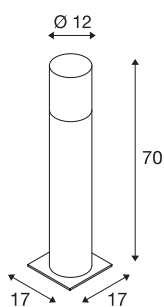

## LISENNE POLE 70

E27, cinzento, IP54

A subtil luminária de apoio LISENNE é apresentada numa aparência de vidro esfumado, com uma estrutura inferior fabricada em basalto. Através do casquilho E27 integrado, a luminária adequa-se a lâmpadas LED e lâmpadas economizadoras de energia. Opcionalmente, está disponível uma estaca e um kit de ancoragem em betão. Adicionalmente, a instalação pode ser aumentada com correspondentes luminárias de parede, teto, mesa e pendente da série.

## DADOS TÉCNICOS

Ref. n.º	1000666
Casquilho	E27
Número de tomadas	1
IP Code	IP 54
Classe de resistência ao impacto	IK 02
Montagem	Montagem à superfície
Pormenores da montagem	Chão
Tensão nominal primária	220-240V ~50/60Hz
Classe de proteção	I
Potência	23 W
Cor	cinzentocinzento
Distribuição da intensidade luminosa	rotacionalmente simétrico
Saída de luz	direto-indireto
Altura	70 cm
Diâmetro	12 cm
Peso líquido	12.274 kg
Peso bruto	14.034 kg
Página BIG WHITE	662

## Recomendações

1005268	ST58 E27 , fonte de luz LED transparente 7,5 W 2700 K CRI90 320°
---------	--

## Acessórios

229422	Estaca , aço galvanizado, comprimento 50 cm
--------	---