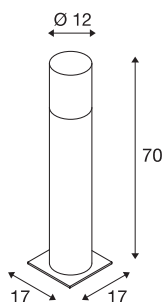

## LISENNE POLE 70

E27, siva, IP54

Nevpadljiva samostoječa svetilka LISENNE ima trup iz okajenega stekla in podnožje iz bazalta. Svetilka se uporablja z žarnicami z okovom E27. Primerna je za LED in energijsko varčne žarnice. Opcijsko je na voljo ozemljitvena konica in komplet z betonskim sidrom. Svetilko lahko dopolnite s stenskimi, stropnimi, namiznimi in visečimi svetilkami iste linije, ki jih naročite dodatno.

## TEHNIČNI PODATKI

Št. art.	1000666
Okov	E27
Število okovov	1
IP koda	IP 54
Kategorija odpornosti proti udarcem	IK 02
Montaža	Nadgradnja
Podrobnosti montaže	Dno
Primarna nazivna napetost	220-240V ~50/60Hz
Zaščitni razred	I
El. moč	23 W
Barva	siva
Razporeditev svetilnosti	simetrično vrtenje
Svetenje	neposredno – posredno
Višina	70 cm
Premer	12 cm
Neto teža	12.274 kg
Bruto teža	14.034 kg
BIG WHITE Stran	662

## Priporočilo za žarnico

1005268	ST58 E27 , LED-svetilo, transparentno 7,5 W 2700 K CRI90 320°
---------	---

## Dodatki

229422	Ozemijitveni klin , pocin- kano jeklo, dolžina 50 cm
--------	---