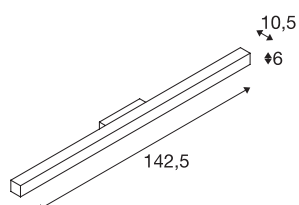

## Q-LINE

wandarmatuur, led, 3000 K, wit

De Q-LINE WALL wandarmatuur is naar keuze leverbaar met wit, zwart en zilvergrijs gelakte behuizing en uitgevoerd met bijpassende eindkappen. Een aan de onderzijde aangebrachte diffusor uit acrylglas garandeert verblindingvrije verlichtingseigenschappen. De met een warmwitte ledmodule uitgeruste Q-LINE is dankzij de 3800 lm led opbrengst de ultieme led oplossing voor primaire interieurverlichting.

## TECHNISCHE SPECIFICATIES

Art.nr.	1000668
Aantal verschillende lichtopeningen	1
IP-code	IP20
Primaire nominale spanning	220-240V ~50/60 Hz
Secundaire stroom / spanning	700 mA
Veiligheidsklasse	I
Wattage	45 W
Niveau van inschakelstroom	20 A
Duur van inschakelstroom	300 $\mu$ s
Lumen	3800 lm
Lichtkleurtemperatuur	3000 Kelvin
Stralingshoek	110 °
Kleur	wit
CRI	80
Levensduur	30000 h
Lichtsterkteverdeling	symmetrisch
Lichtval	direct
Lichtval 2	indirect
Lengte	142.5 cm
Breedte	10.5 cm
Hoogte	6 cm
Nettogewicht	3.302 kg

## Lichtbron

916631		<b>Brutogewicht</b>	3.996 kg
916371		<b>BIG WHITE pagina</b>	368