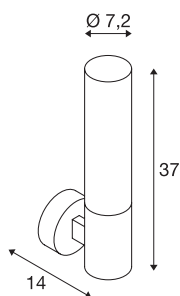

APONI

venkovní nástěnné svítidlo, LED, 3000K, antracit, IP65

U nástěnného svítidla APONI vyrobeného z hliníku je integrovaná LED obklopena opálovou svítící plochou PC. Díky krytí IP65 je vhodné pro venkovní oblast. Svítidlo je přímo připojeno k síťovému napětí 230 V, protože je již namontován stmívatelný zdroj konstantního proudu LED. Řada APONI obsahuje další stojací lampy, a tím je univerzálně použitelná.

TECHNICKÁ DATA

Č. výrobku	1000681
Kód IP	IP 65
Montáž	Nástavba
Podrobnosti montáže	Stěna
Stmívatelné	Áno
Technologie stmívání	Stmívač pro kapacitní zatížení
Primární jmenovité napětí	220-240V ~50/60Hz
Sekundární proud / napětí	500 mA
Třída ochrany	I
Příkon	6.3 W
Minimální teplota prostředí	-20 °C
Maximální teplota prostředí	40 °C
Úroveň rozběhového proudu	10 A
Doba trvání rozběhového proudu	40 μs
Stroboskopický efekt (SVM)	0.03
Lumen	520 lm
Teplota barvy světla	3000 Kelvin
Barva	antracit
CRI	80
Data LXXBXX	L70B50
Životnost	30000 h
Výstup světla	přímé-nepřímé

Světelného Zdroje

916573	
--------	---

Příslušenství

1002853	Sada distančních držáků , pro venkovní nástěnná nástavbová svítidla antracit
---------	--

Výška	37 cm
Hloubka	14 cm
Průměr	7.2 cm
Hmotnost netto	0.905 kg
Celková hmotnost	1.28 kg