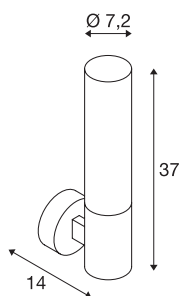

APONI

utendørs veggarmatur, LED, 3000 K, antrasitt, IP65

APONI veggarmatur i aluminium har en integrert LED som omslutes fullstendig av en opalhvitt lysflate i plast (PC). Med kapslingsklasse IP65 er den egnet til utendørs bruk. Armaturet er utstyrt med en LED-konstantstrømdriver som kan dimmes. Den kobles direkte til 230 V nettspenning. APONI-serien omfatter også pullert og kan dermed benyttes overalt.

TEKNISKE DATA

Art.nr.	1000681
EL nummer	3220590
IP-kode	IP 65
Montering	Utenpåliggende montering
Montering detaljer	Vegg
Kan dimmes	Ja
Dimmeteknologi	Faseavsnitt
Primær merkespenning	220-240V ~50/60Hz
Sekundær strøm / spenning	500 mA
Kapslingsgrad	I
Systemeffekt	6.3 W
Minimal omgivelsestemperatur	-20 °C
Maksimal omgivelsestemperatur	40 °C
Høy innkoblingsstrøm	10 A
Varighet innkoblingsstrøm	40 µs
Strobeffekt (SVM)	0.03
Lysytelse	520 lm
Lysfargetemperatur	3000 Kelvin
Farge	antrasitt
CRI	80
LXXBXX-data	L70B50
Levetid	30000 h

Lyskilde

916573	
--------	---

Tilbehør og lyspæreanbefaling

1002853	Avstandholdersett , til ENOLA SQUARE ROUND OUT
---------	--

Lysåpning	direkte-indirekte
Høyde	37 cm
Dybde	14 cm
Diameter	7.2 cm
Nettvekt	0.905 kg
Bruttovekt	1.28 kg