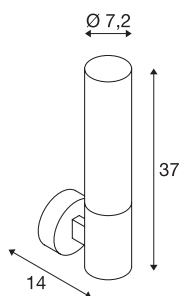

APONI

outdoor wandarmatuur, LED, 3000K, antraciet, IP65

Bij de aluminium wandarmatuur APONI wordt de geïntegreerde LED door een opalen PC lichtvlak omsloten. Dankzij beschermklasse IP65 is ze geschikt voor gebruik buiten. De lamp wordt rechtstreeks op 230V netspanning aangesloten dankzij de reeds ingebouwde dimbare LED driver met constante stroom. De APONI reeks bevat verder nog staanlampen en is dus universeel inzetbaar.

TECHNISCHE GEGEVENS

| | |
|-------------------------------|-------------------|
| Art.nr. | 1000681 |
| IP-code | IP 65 |
| Montage | opbouw |
| Montagebeschrijving | wand |
| dimbaar | Ja |
| Dimtechnologie | faseafsnijding |
| Primaire nominale spanning | 220-240V ~50/60Hz |
| Secundaire stroom/spanning | 500 mA |
| Beschermingsklasse | I |
| Wattage | 6.3 W |
| minimale omgevingstemperatuur | -20 °C |
| maximale omgevingstemperatuur | 40 °C |
| Niveau van inschakelstroom | 10 A |
| Duur van inschakelstroom | 40 µs |
| Stroboscopisch effect (SVM) | 0.03 |
| Lumen | 520 lm |
| Lichtkleurtemperatuur | 3000 Kelvin |
| Kleur | antraciet |
| CRI | 80 |
| LXXBXX-gegevens | L70B50 |
| Levensduur | 30000 h |
| Lichtuitlaat | direct-indirect |

Lichtbron

| | |
|--------|---|
| 916573 |  |
|--------|---|

Toebehoren

| | |
|---------|--|
| 1002853 | Afstandhouderset voor outdoor wandopbouwarmatuur antraciet |
|---------|--|

| | |
|--------------|----------|
| Hoogte | 37 cm |
| Diepte | 14 cm |
| Diameter | 7.2 cm |
| Nettogewicht | 0.905 kg |
| Brutogewicht | 1.28 kg |