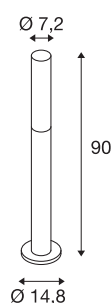

APONI 90

pullert, LED, 3000 K, antrasitt, IP65

APONI 90 veggarmatur er laget av aluminium. Den opalhvide lysflaten i PC toppes av en halvkuleformet hette av aluminium. Med kapslingsklasse IP55 er den egnet til utendørs bruk. En koblingsboks til enkel montering finnes som ekstrautstyr. armaturet finnes i to ulike størrelser. Den har en integrert LED-konstantstrømdriver som kan dimmes, og kan dermed kobles til 230 V nettspenning. APONI-serien omfatter også veggarmatur og er egnet til bruk overalt.

TEKNISKE DATA

Art.nr.	1000682
EL nummer	3229133
IP-kode	IP 65
Montering	Utenpåliggende montering
Montering detaljer	Gulv
Kan dimmes	Ja
Dimmeteknologi	Faseavsnitt
Primær merkespenning	220-240V ~50/60Hz
Sekundær strøm / spenning	500 mA
Kapslingsgrad	I
Systemeffekt	6.3 W
Minimal omgivelsestemperatur	-20 °C
Maksimal omgivelsestemperatur	40 °C
Høy innkoblingsstrøm	10 A
Varighet innkoblingsstrøm	40 µs
Strobeffekt (SVM)	0.03
Lysytelse	520 lm
Lysfargetemperatur	3000 Kelvin
Farge	antrasitt
CRI	80
LXXBXX-data	L70B50
Levetid	30000 h

Lyskilde

916573	
--------	---

Tilbehør og lyspæree anbefaling

228730	KOBLINGSBOKS , 3-polel, IP68
--------	------------------------------

Lysåpning	direkte-indirekte
Høyde	90 cm
Diameter	7.2 cm
Nettvekt	1.599 kg
Bruttovekt	2.363 kg
BIG WHITE side	666