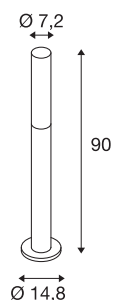

APONI 90

уличный напольный светильник, светодиодный, 3000 К, антрацитовый, IP65

В напольном алюминиевом светильнике APONI 90 опаловый рассеиватель из поликарбоната накрыт алюминиевой крышкой. Светильник имеет степень защиты IP55 и может использоваться вне помещений. Для повышения удобства монтажа дополнительно доступна соединительная коробка. Благодаря встроенному генератору постоянного тока с возможностью регулировки яркости светодиодов светильник, доступный в двух размерах, можно напрямую подключать к сети напряжением 230 В. Серия APONI также включает дополнительные настенные светильники, поэтому является универсальной в применении.

Технические характеристики

Тов. №	1000682
IP Code	IP 65
Сборка	Накладной
Детали сборки	Пол
С регулировкой яркости	Да
Технология регулирования яркости	Фазовая отсечка
Номинальное первичное напряжение	220-240V ~50/60Hz
Вторичный ток / напряжение	500 mA
Класс защиты	I
Мощность	6.3 W
Минимальная температура окружающей среды	-20 °C
Максимальная температура окружающей среды	40 °C
Уровень пускового тока	10 A
Продолжительность пускового тока	40 µs
Стробоскопический эффект (SVM)	0.03
Световой поток	520 lm
Цветовая температура	3000 Kelvin
Цвет	антрацитовый
CRI	80
LXXBXX Данные	L70B50

Источник света

916573	
--------	---

Аксессуары

228730	СОЕДИНИТЕЛЬНАЯ КОРОБКА , 3 жилы, IP68
--------	---

Срок службы	30000 h
Световое отверстие	прямой - отраженный
Высота	90 cm
Диаметр	7.2 cm
Вес нетто	1.599 kg
вес брутто	2.363 kg
BIG WHITE Seite	666