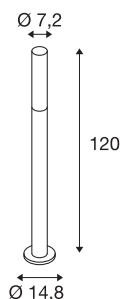

APONI 120

уличный напольный светильник, светодиодный, 3000 К, антрацитовый, IP65

В напольном алюминиевом светильнике APONI 120 опаловый рассеиватель из поликарбоната накрыт алюминиевой крышкой. Светильник имеет степень защиты IP55 и может использоваться вне помещений. Для повышения удобства монтажа дополнительно доступна соединительная коробка. Благодаря встроенному генератору постоянного тока с возможностью регулировки яркости светодиодов светильник, доступный в двух размерах, можно напрямую подключать к сети напряжением 230 В. Серия APONI также включает дополнительные настенные светильники, поэтому является универсальной в применении.

Технические характеристики

Тов. №	1000683
IP Code	IP 65
Сборка	Накладной
Детали сборки	Пол
С регулировкой яркости	Да
Технология регулирования яркости	Фазовая отсечка
Номинальное первичное напряжение	220-240V ~50/60Hz
Вторичный ток / напряжение	500 mA
Класс защиты	I
Мощность	6.3 W
Минимальная температура окружающей среды	-20 °C
Максимальная температура окружающей среды	40 °C
Уровень пускового тока	10 A
Продолжительность пускового тока	40 µs
Стробоскопический эффект (SVM)	0.03
Световой поток	520 lm
Цветовая температура	3000 Kelvin
Цвет	антрацитовый
CRI	80
LXXBXX Данные	L70B50

Источник света

916573	
--------	---

Аксессуары

228730	СОЕДИНИТЕЛЬНАЯ КОРОБКА , 3 жилы, IP68
--------	---

Срок службы	30000 h
Световое отверстие	прямой - отраженный
Высота	120 cm
Диаметр	7.2 cm
Вес нетто	1.991 kg
вес брутто	2.818 kg
BIG WHITE Seite	666