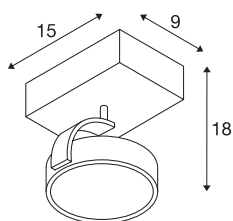

KALU

nástěnné a stropní svítidlo, QPAR111, jedna žárovka, černé, max. 75W

Puristický základní design stropního svítidla KALU je zárukou dokonalého volného vyrovnání hlavy svítidla, volitelně osazené halogenovými nebo vhodnými žárovkami LED QPAR111. Stmívání svítidla vám otevírá další možnosti použití. Stropní svítidlo KALU, které se dodává v několika barevných verzích, je určeno k přímému připojení k síťovému napětí 230 V.

TECHNICKÁ DATA

Č. výrobku	1000702
Objímka	GU10
Žárovky	QPAR111
Počet objímek	1
Včetně žárovek	Nie
Akční okruh	90 °
Horizontální akční okruh	350 °
Otočné nebo výkyvné	otočné a výkyvné
Kód IP	IP 20
Montáž	Nástavba
Podrobnosti montáže	Strop, Stěna
Primární jmenovité napětí	220-240V ~50/60Hz
Třída ochrany	I
Příkon	75 W
Maximální teplota prostředí	40 °C
Barva	černá
Výstup světla	přímé
Délka	15 cm
Šířka	9 cm
Výška	18 cm
Hmotnost netto	0.509 kg
Celková hmotnost	0.705 kg