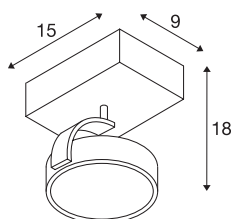

TECHNISCHE GEGEVENS

Art.nr.	1000702
Fitting	GU10
Lamp	QPAR111
Aantal fittingen	1
Inclusief lampen	Geen
Zwenkbereik	90 °
Horizontaal draaibereik	350 °
Draai- of zwenkbaar	Draai- en kantelbaar
IP-code	IP 20
Montage	opbouw
Montagebeschrijving	plafond,wand
Primaire nominale spanning	220-240V ~50/60Hz
Beschermingsklasse	I
Wattage	75 W
maximale omgevingstemperatuur	40 °C
Kleur	zwart
Lichtuitlaat	direct
Lengte	15 cm
Breedte	9 cm
Hoogte	18 cm
Nettogewicht	0.509 kg
Brutogewicht	0.705 kg