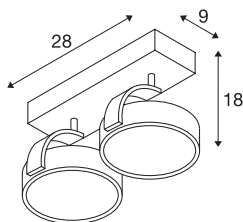

## KALU

nástěnné a stropní svítidlo, QPAR111, dvě žárovky, černé, max. 75W

Puristický základní design stropního svítidla KALU je zárukou dokonalého volného vyrovnání hlavy svítidla, volitelně osazené halogenovými nebo vhodnými žárovkami LED QPAR111. Stmívání svítidla vám otevírá další možnosti použití. Stropní svítidlo KALU, které se dodává v několika barevných verzích, je určeno k přímému připojení k síťovému napětí 230 V.

## TECHNICKÁ DATA

Č. výrobku	1000703
Objímka	GU10
Žárovky	QPAR111
Počet objímek	2
Včetně žárovek	Nie
Akční okruh	90 °
Horizontální akční okruh	350 °
Otočné nebo výkyvné	otočné a výkyvné
Kód IP	IP 20
Montáž	Nástavba
Podrobnosti montáže	Strop, Stěna
Primární jmenovité napětí	220-240V ~50/60Hz
Třída ochrany	I
Příkon	75 W
Maximální teplota prostředí	40 °C
Barva	černá
Výstup světla	přímé
Délka	30 cm
Šířka	9 cm
Výška	18 cm
Hmotnost netto	0.907 kg
Celková hmotnost	1.225 kg