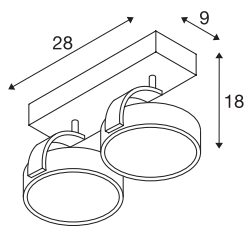

## TECHNISCHE GEGEVENS

Art.nr.	1000703
Fitting	GU10
Lamp	QPAR111
Aantal fittingen	2
Inclusief lampen	Geen
Zwenkbereik	90 °
Horizontaal draaibereik	350 °
Draai- of zwenkbaar	Draai- en kantelbaar
IP-code	IP 20
Montage	opbouw
Montagebeschrijving	plafond,wand
Primaire nominale spanning	220-240V ~50/60Hz
Beschermingsklasse	I
Wattage	75 W
maximale omgevingstemperatuur	40 °C
Kleur	zwart
Lichtuitlaat	direct
Lengte	30 cm
Breedte	9 cm
Hoogte	18 cm
Nettogewicht	0.907 kg
Brutogewicht	1.225 kg