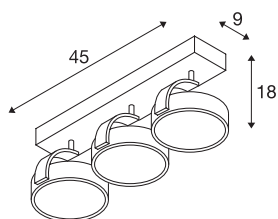

TECHNISCHE GEGEVENS

Art.nr.	1000704
Fitting	GU10
Lamp	QPAR111
Aantal fittingen	3
Inclusief lampen	Geen
Zwenkbereik	90 °
Horizontaal draaibereik	350 °
Draai- of zwenkbaar	Draai- en kantelbaar
IP-code	IP 20
Montage	opbouw
Montagebeschrijving	plafond,wand
Primaire nominale spanning	220-240V ~50/60Hz
Beschermingsklasse	I
Wattage	75 W
maximale omgevingstemperatuur	40 °C
Kleur	zwart
Lichtuitlaat	direct
Lengte	45 cm
Breedte	9 cm
Hoogte	18 cm
Nettogewicht	1.324 kg
Brutogewicht	1.734 kg