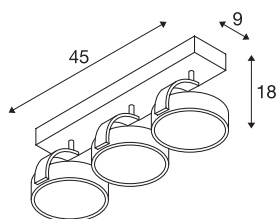

TECHNISCHE SPECIFICATIES

Art.nr.	1000704
Fitting	GU10
Lichtbronnen	QPAR111
Aantal fittingen	3
Inclusief lampen	Geen
Kantelbereik	90 °
Horizontaal draaibereik	350 °
Draai- of kantelbaar	Draai- en zwenkbaar
IP-code	IP 20
Montage	Opbouw
Montagebeschrijving	Plafond, Wand
Primaire nominale spanning	220-240V ~50/60Hz
Veiligheidsklasse	I
Wattage	75 W
maximale omgevingstemperatuur	40 °C
Kleur	zwart
Lichtval	direct
Lengte	45 cm
Breedte	9 cm
Hoogte	18 cm
Nettogewicht	1.324 kg
Brutogewicht	1.734 kg