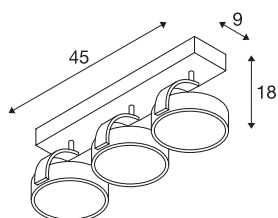

KALU

stenska in stropna svetilka, QPAR111, tri žarnice, črna, maks. 75W

Puristični osnovni dizajn stropne svetilke KALU omogoča, da glave svetilke usmerjate po želji. Izberete lahko svetilko za halogenske žarnice ali ustrezne LED QPAR111. Dodatno lahko izberete tudi zatemnilnik, s čimer boste povečali možne načine za uporabo. KALU stropna svetilka je na voljo v različnih barvah in je pripravljena za takojšnjo priključitev neposredno na omrežje z napetostjo 230 V.

TEHNIČNI PODATKI

Št. art.	1000704
Okov	GU10
Žarnica	QPAR111
Število okovov	3
Priložene žarnice	Ne
Obseg nihanja	90 °
Vodoravno območje vrtenja	350 °
Vrtljivo ali nagibno	vrtljiva in zasučna
IP koda	IP 20
Montaža	Nadgradnja
Podrobnosti montaže	Strop, Stena
Primarna nazivna napetost	220-240V ~50/60Hz
Zaščitni razred	I
El. moč	75 W
maksimalna temperatura okolja	40 °C
Barva	črna
Svetenje	neposredno
Dolžina	45 cm
Širina	9 cm
Višina	18 cm
Neto teža	1.324 kg
Bruto teža	1.734 kg