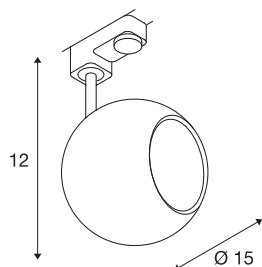

LIGHT EYE 150

kuleformet spotlight, til 3-tenning 230V strømskinne, QPAR111, sort/krom, maks. 75 W, inkl. 3-tenning-adapter

LIGHT EYE 150 230V-lyskaster kan dreiebar og svinges, og finnes med passende adapter til 3-tenning 230V skinnesystem. Den kuleformede armaturet består av stål og har en integrert GU10-sokkel som gjør den egnet til både halogen- og LED-lyskilder med en diameter på 11,1 cm.

TEKNISKE DATA

Art.nr.	1000707
Sokkel	GU10
Lyskilde	QPAR111
Antall lyskilder	1
Lyskilder inkludert	Nei
Svingområde	90 °
Horisontalt dreieområde	350 °
Drei- og svingbar	Roterbar og svingbar
IP-kode	IP 20
Montering	Utenpåliggende montering
Montering detaljer	Tak, Skinne tak
Primær merkespenning	220-240V ~50/60Hz
Kapslingsgrad	I
Systemeffekt	75 W
Farge	svart
Lysåpning	direkte
Høyde	12 cm
Diameter	15 cm
Nettvekt	0.635 kg
Bruttovekt	0.971 kg