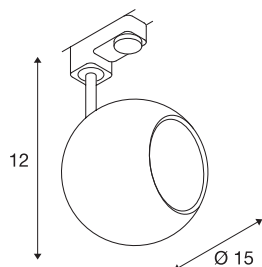

LIGHT EYE 150

kuleformet spotlight, til 3-tenning 230V strømskinne, QPAR111, hvit/krom, maks. 75 W, inkl. 3-tenning-adap-
ter

LIGHT EYE 150 230V-lyskaster kan dreiebar og svinges, og finnes med passende adapter til 3-tenning 230V skin-
nesystem. Den kuleformede armaturet består av stål og har en integrert GU10-sokkel som gjør den egnet til både halogen- og LED-lyskilder med en diameter på 11,1 cm.

TEKNISKE DATA

Art.nr.	1000708
Sokkel	GU10
Lyskilde	QPAR111
Antall lyskilder	1
Lyskilder inkludert	Nei
Svingområde	90 °
Horisontalt dreieområde	350 °
Drei- og svingbar	Roterbar og svingbar
IP-kode	IP 20
Montering	Utenpåliggende montering
Montering detaljer	Tak, Skinne tak
Primær merkespenning	220-240V ~50/60Hz
Kapslingsgrad	I
Systemeffekt	75 W
Farge	hvit
Lysåpning	direkte
Høyde	12 cm
Diameter	15 cm
Nettvekt	0.626 kg
Bruttovekt	0.962 kg