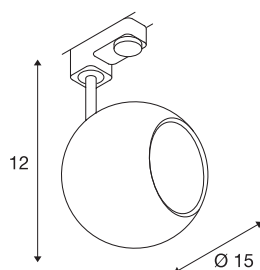

LIGHT EYE 150

spot voor 3-fase 230V stroomrail, QPAR111, wit/chroom, max. 75W, incl. 3-fase adapter

Draai- en richtbare hoogvolt spot LIGHT EYE 150 met passende adapter voor het 3-fase 230V railsysteem. De bolvormige, stalen armatuur is omwille van de ingebouwde GU10 fitting geschikt voor halogeen- en LED lampen met een diameter 11,1cm.

TECHNISCHE GEGEVENS

Art.nr.	1000708
Fitting	GU10
Lamp	QPAR111
Aantal fittingen	1
Inclusief lampen	Geen
Zwenkbereik	90 °
Horizontaal draaibereik	350 °
Draai- of zwenkbaar	Draai- en kantelbaar
IP-code	IP 20
Montage	opbouw
Montagebeschrijving	plafond,rail plafond
Primaire nominale spanning	220-240V ~50/60Hz
Beschermingsklasse	I
Wattage	75 W
Kleur	wit
Lichtuitlaat	direct
Hoogte	12 cm
Diameter	15 cm
Nettogewicht	0.626 kg
Brutogewicht	0.962 kg