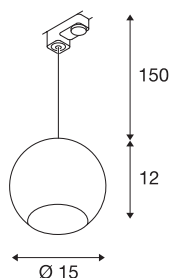

## LIGHT EYE 150

závěsné svítidlo pro vysokonapěťovou 3fázovou lištu, QPAR111, černá/chrom, max. 75 W, vč. 3fáz. adaptéru

Vysokonapěťové závěsné svítidlo LIGHT EYE s vhodným adaptérem pro 3fázový vysokonapěťový lištový systém. Kulové svítidlo z oceli a textilem potaženého kabelu je díky vestavěné patici GU10 vhodné pro halogenové a LED žárovky o průměru 11,1 cm. Délka závěsu je 1,5 m.

## TECHNICKÁ DATA

Č. výrobku	1000709
Objímka	GU10
Žárovky	QPAR111
Počet objímek	1
Včetně žárovek	Nie
Kód IP	IP 20
Montáž	Nástavba
Podrobnosti montáže	Strop, Lišta, strop
Primární jmenovité napětí	220-240V ~50/60Hz
Třída ochrany	II
Příkon	75 W
Barva	černá
Výstup světla	přímé
Výška	12 cm
Průměr	15 cm
Hmotnost netto	0.634 kg
Celková hmotnost	0.88 kg