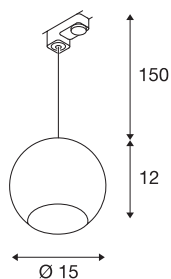

## LIGHT EYE® 150

suspension, pour rail 3 allumages, intérieur, noir/  
chrome, GU10/QPAR111, 75W max

Suspension 230 V LIGHT EYE avec adaptateur pour système de rails 3 allumages 230 V. Grâce à sa douille GU10 intégrée, ce luminaire sphérique en acier avec câble à gaine textile est compatible avec les sources halogènes et LED d'un diamètre de 11,1 cm. La longueur de la suspension est de 1,5 m.

## INFORMATIONS TECHNIQUES

Réf.	1000709
Douille	GU10
Source	QPAR111
Nombre de douilles	1
Lampes incluses	Non
Code IP	IP 20
Montage	En saillie
Détails de montage	Plafond,Rail plafond
Tension nominale primaire	220-240V ~50/60Hz
Classe de protection	II
Puissance en watts	75 W
Coloris	noir
Sortie lumineuse	direct
Hauteur	12 cm
Diamètre	15 cm
Poids net	0.634 kg
Poids brut	0.88 kg