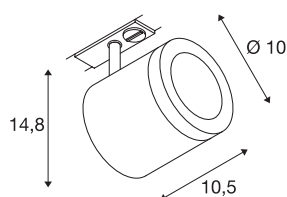

## ENOLA C TRACK

spot, pour rail 1 allumage, intérieur, 35°, noir, LED, 11-W, 3000K

Projecteur LED 230V ENOLA\_C orientable et inclinable avec adaptateur correspondant pour système de rail monophasé 230V. Équipé d'une COB LED haute puissance blanc chaud, ce projecteur est disponible en plusieurs coloris ainsi que dans plusieurs angles de rayonnement. Des anneaux déco avec diffuseurs en verre structuré sont disponibles comme accessoires pour le projecteur cylindrique. Ce luminaire comprend des modules à LED intégrés.

## INFORMATIONS TECHNIQUES

Réf.	1000711
Orientable ou inclinable	Dispositif rotatif et pivotant
Code IP	IP 20
Montage	En saillie
Détails de montage	Rail plafond, Rail applique
Tension nominale primaire	220-240V ~50/60Hz
Courant / tension secondaire	500 mA
Classe de protection	I
Puissance en watts	11 W
Hauteur du courant d'appel	4.7 A
Durée du courant d'appel	30 µs
Effet stroboscopique (SVM)	0.01
Lumen	1040 lm
Température de couleur	3000 Kelvin
Angle de rayonnement	35 °
Coloris	noir
IRC	80
Données LXXBXX	L70B50
Durée de vie	40000 h
Sortie lumineuse	directement
Longueur	10.5 cm
Hauteur	14.8 cm

## Source Lumineuse

916476	
--------	---

<b>Diamètre</b>	10 cm
<b>Poids net</b>	0.654 kg
<b>Poids brut</b>	0.895 kg
<b>Page du BIG WHITE</b>	516