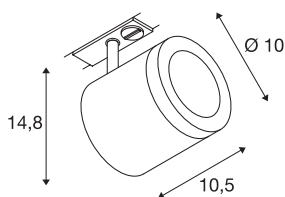

ENOLA C TRACK

spot, pour rail 1 allumage, intérieur, 35°, noir, LED, 11-W, 3000K

Projecteur LED 230V ENOLA_C orientable et inclinable avec adaptateur correspondant pour système de rail monophasé 230V. Équipé d'une COB LED haute puissance blanc chaud, ce projecteur est disponible en plusieurs coloris ainsi que dans plusieurs angles de rayonnement. Des anneaux déco avec diffuseurs en verre structuré sont disponibles comme accessoires pour le projecteur cylindrique. Ce luminaire comprend des modules à LED intégrés.

INFORMATIONS TECHNIQUES

Réf.	1000711
Orientable ou inclinable	Dispositif rotatif et pivotant
Code IP	IP 20
Montage	En saillie
Détails de montage	Rail plafond,Rail applique
Tension nominale primaire	220-240V ~50/60Hz
Courant / tension secondaire	500 mA
Classe de protection	I
Puissance en watts	11 W
Hauteur du courant d'appel	4.7 A
Durée du courant d'appel	30 µs
Effet stroboscopique (SVM)	0.01
Lumen	1040 lm
Température de couleur	3000 Kelvin
Angle de rayonnement	35 °
Coloris	noir
IRC	80
Données LXXBXX	L70B50
Durée de vie	40000 h
Sortie lumineuse	directement
Longueur	10.5 cm
Hauteur	14.8 cm

Source Lumineuse

916476	
--------	---

Diamètre	10 cm
Poids net	0.654 kg
Poids brut	0.895 kg
Page du BIG WHITE	516