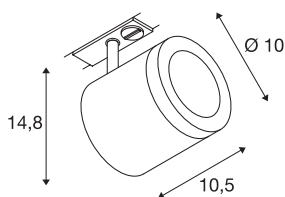

ENOLA_C

lyskaster, til 1-tenning 230V strømskinne, LED, 3000 K, sort, 35°, inkl. 1-tenning-adapter

ENOLA_C 230V-LED-spotlight som kan dreiebar og svinges. Leveres med adapter som passer til 1-tenning-230V-skinnesystem. Spotten har en varmhvit, effektiv COB LED og finnes i flere fargevarianter og med flere utstrålingsvinkler. Som tilbehør til den sylindriske lyskasteren finnes det passende pynteringer med strukturerte diffusorglass. Denne armaturet inneholder integrerte LED-lyskilder.

TEKNISKE DATA

Art.nr.	1000711
EL nummer	3213020
Drei- og svingbar	Roterbar og svingbar
IP-kode	IP 20
Montering	Utenpåliggende montering
Montering detaljer	Skinne tak, Skinne vegg
Primær merkespenning	220-240V ~50/60Hz
Sekundær strøm / spenning	500 mA
Kapslingsgrad	I
Systemeffekt	11 W
Høy innkoblingsstrøm	4.7 A
Varighet innkoblingsstrøm	30 µs
Strobeeffekt (SVM)	0.01
Lysytelse	1040 lm
Lysfargetemperatur	3000 Kelvin
Spredningsvinkel	35 °
Farge	svart
CRI	80
LXXBXX-data	L70B50
Levetid	40000 h
Lysåpning	direkte
Lengde	10.5 cm

Lyskilde

916476	
--------	---

Høyde	14.8 cm
Diameter	10 cm
Nettvekt	0.654 kg
Bruttvekt	0.895 kg
BIG WHITE side	516