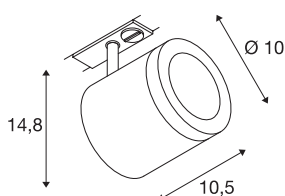

## ENOLA\_C

spot voor 1-fase 230V stroomrail, LED, 3000K, zwart, 35°, incl. 1-fase adapter

Draai- en richtbare hoogvolt LED-spot ENOLA\_C met passende adapter voor 1-fase hoogvolt railsysteem. De met een warm witte, hoogwaardige COD LED uitgeruste spot is in meerdere kleuren en uitstralingshoeken verkrijgbaar. Als toebehoren voor de cilindrische spot zijn bijpassende sierringen met gestructureerde diffusorglazen verkrijgbaar. Dit armatuur bevat ingebouwde LED-lampen.

## TECHNISCHE GEGEVENS

Art.nr.	1000711
Draai- of zwenkbaar	Draai- en kantelbaar
IP-code	IP 20
Montage	opbouw
Montagebeschrijving	rail plafond,rail wand
Primaire nominale spanning	220-240V ~50/60Hz
Secundaire stroom/spanning	500 mA
Beschermingsklasse	I
Wattage	11 W
Niveau van inschakelstroom	4.7 A
Duur van inschakelstroom	30 µs
Stroboscopisch effect (SVM)	0.01
Lumen	1040 lm
Lichtkleurtemperatuur	3000 Kelvin
Stralingshoek	35 °
Kleur	zwart
CRI	80
LXXBXX-gegevens	L70B50
Levensduur	40000 h
Lichtuitlaat	direct
Lengte	10.5 cm
Hoogte	14.8 cm

## Lichtbron

916476	
--------	---

<b>Diameter</b>	10 cm
<b>Nettogewicht</b>	0.654 kg
<b>Brutogewicht</b>	0.895 kg
<b>BIG WHITE pagina</b>	516