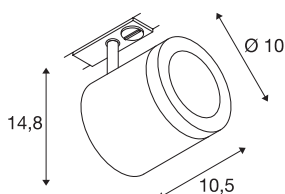

ENOLA_C

spot voor 1-fase hoogspanningsrail, led, 3000K, zwart, 35°, incl. 1-fase adapter

Draai- en kantelbare hoogspanning ledspot ENOLA_C met bijbehorende adapter voor het eenfase hoogspanningsrail-systeem. De met een warm witte, krachtige COB LED uitgeruste spot is in meerdere kleuren en stralingshoeken verkrijgbaar. Als accessoire voor de cilindervormige spot zijn bijpassende sierring met gestructureerde diffusorglazen verkrijgbaar. Deze lamp bevat ingebouwde ledlampen.

TECHNISCHE SPECIFICATIES

Art.nr.	1000711
Draai- of kantelbaar	Draai- en zwenkbaar
IP-code	IP 20
Montage	Opbouw
Montagebeschrijving	Rail plafond,Rail wand
Primaire nominale spanning	220-240V ~50/60Hz
Secundaire stroom / spanning	500 mA
Veiligheidsklasse	I
Wattage	11 W
Niveau van inschakelstroom	4.7 A
Duur van inschakelstroom	30 µs
Stroboscopisch effect (SVM)	0.01
Lumen	1040 lm
Lichtkleurtemperatuur	3000 Kelvin
Stralingshoek	35 °
Kleur	zwart
CRI	80
LXXBXX gegevens	L70B50
Levensduur	40000 h
Lichtval	direct
Lengte	10.5 cm
Hoogte	14.8 cm

Lichtbron

916476	
--------	---

Diameter	10 cm
Nettogewicht	0.654 kg
Brutogewicht	0.895 kg
BIG WHITE pagina	516