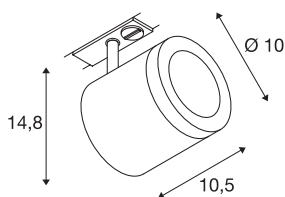

ENOLA C TRACK

spot, pour rail 1 allumage, intérieur, 55°, noir, LED, 11-W, 3000K

Projecteur LED 230V ENOLA_C orientable et inclinable avec adaptateur correspondant pour système de rail monophasé 230V. Équipé d'une COB LED haute puissance blanc chaud, ce projecteur est disponible en plusieurs coloris ainsi que dans plusieurs angles de rayonnement. Des anneaux déco avec diffuseurs en verre structuré sont disponibles comme accessoires pour le projecteur cylindrique. Ce luminaire comprend des modules à LED intégrés.

INFORMATIONS TECHNIQUES

Réf.	1000712
Orientable ou inclinable	Dispositif rotatif et pivotant
Code IP	IP 20
Montage	En saillie
Détails de montage	Rail plafond, Rail applique
Tension nominale primaire	220-240V ~50/60Hz
Courant / tension secondaire	500 mA
Classe de protection	I
Puissance en watts	11 W
Hauteur du courant d'appel	4.7 A
Durée du courant d'appel	30 µs
Effet stroboscopique (SVM)	0.01
Lumen	1040 lm
Température de couleur	3000 Kelvin
Angle de rayonnement	55 °
Coloris	noir
IRC	80
Données LXXBXX	L70B50
Durée de vie	40000 h
Sortie lumineuse	directement
Longueur	10.5 cm
Hauteur	14.8 cm

Source Lumineuse

916476	
--------	---

Diamètre	10 cm
Poids net	0.665 kg
Poids brut	0.903 kg
Page du BIG WHITE	517