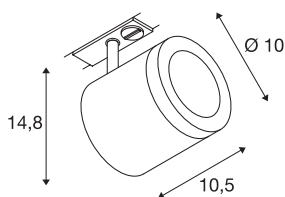

ENOLA_C

lyskaster, til 1-tenning 230V strømskinne, LED, 3000 K, sort, 55°, inkl. 1-tenning-adapter

ENOLA_C 230V-LED-spotlight som kan dreiebar og svinges. Leveres med adapter som passer til 1-tenning-230V-skinnesystem. Spotten har en varmhvit, effektiv COB LED og finnes i flere fargevarianter og med flere utstrålingsvinkler. Som tilbehør til den sylindriske lyskasteren finnes det passende pynteringer med strukturerte diffusorglass. Denne armaturet inneholder integrerte LED-lyskilder.

TEKNISKE DATA

Art.nr.	1000712
EL nummer	3213022
Drei- og svingbar	Roterbar og svingbar
IP-kode	IP 20
Montering	Utenpåliggende montering
Montering detaljer	Skinne tak, Skinne vegg
Primær merkespenning	220-240V ~50/60Hz
Sekundær strøm / spenning	500 mA
Kapslingsgrad	I
Systemeffekt	11 W
Høy innkoblingsstrøm	4.7 A
Varighet innkoblingsstrøm	30 µs
Strobeeffekt (SVM)	0.01
Lysytelse	1040 lm
Lysfargetemperatur	3000 Kelvin
Spredningsvinkel	55 °
Farge	svart
CRI	80
LXXBXX-data	L70B50
Levetid	40000 h
Lysåpning	direkte
Lengde	10.5 cm

Lyskilde

916476	
--------	---

Høyde	14.8 cm
Diameter	10 cm
Nettvekt	0.665 kg
Bruttvekt	0.903 kg
BIG WHITE side	517