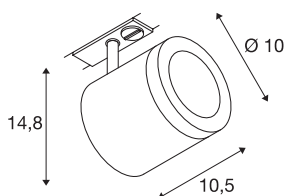

ENOLA_C

spot voor 1-fase 230V stroomrail, LED, 3000K, zwart, 55°, incl. 1-fase adapter

Draai- en richtbare hoogvolt LED-spot ENOLA_C met passende adapter voor 1-fase hoogvolt railsysteem. De met een warm witte, hoogwaardige COD LED uitgeruste spot is in meerdere kleuren en uitstralingshoeken verkrijgbaar. Als toebehoren voor de cilindrische spot zijn bijpassende sierringen met gestructureerde diffusorglazen verkrijgbaar. Dit armatuur bevat ingebouwde LED-lampen.

TECHNISCHE GEGEVENS

Art.nr.	1000712
Draai- of zwenkbaar	Draai- en kantelbaar
IP-code	IP 20
Montage	opbouw
Montagebeschrijving	rail plafond,rail wand
Primaire nominale spanning	220-240V ~50/60Hz
Secundaire stroom/spanning	500 mA
Beschermingsklasse	I
Wattage	11 W
Niveau van inschakelstroom	4.7 A
Duur van inschakelstroom	30 µs
Stroboscopisch effect (SVM)	0.01
Lumen	1040 lm
Lichtkleurtemperatuur	3000 Kelvin
Stralingshoek	55 °
Kleur	zwart
CRI	80
LXXBXX-gegevens	L70B50
Levensduur	40000 h
Lichtuitlaat	direct
Lengte	10.5 cm
Hoogte	14.8 cm

Lichtbron

916476	
--------	---

Diameter	10 cm
Nettogewicht	0.665 kg
Brutogewicht	0.903 kg
BIG WHITE pagina	517