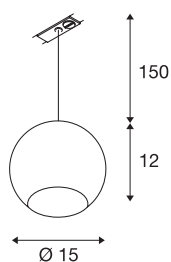

LIGHT EYE 150

závěsné svítidlo na 1fázovou vysokonapěťovou kolejnici QPAR111, černá/chrom, max. 75W, vč. 1fázového adaptéru

Vysokonapěťové závěsné svítidlo LIGHT EYE v nových tendenčních barvách s vhodným adaptérem pro 1fázový vysokonapěťový přípojnicový systém. Žárovka kuželového tvaru vyrobená z oceli a kabelu s textilním opláštěním je vhodná díky integrované patici GU10 pro halogenová a také LED svítidla QPAR111 s průměrem 11,1 cm. Délku závěsu činí 150 cm, a lze ji podle přání zkrátit.

TECHNICKÁ DATA

Č. výrobku	1000713
Objímka	GU10
Žárovky	QPAR111
Počet objímek	1
Včetně žárovek	Nie
Kód IP	IP 20
Montáž	Nástavba
Podrobnosti montáže	Strop, Lišta, strop
Primární jmenovité napětí	220-240V ~50/60Hz
Třída ochrany	II
Příkon	75 W
Barva	černá
Výstup světla	přímé
Výška	12 cm
Průměr	15 cm
Hmotnost netto	0.595 kg
Celková hmotnost	0.83 kg
BIG WHITE strana	511