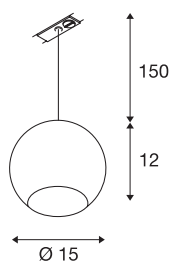

LIGHT EYE 150

подвесной светильник для однофазного высоковольтного трекового шинпровода, QPAR-111, черный/хромированный, макс. 75 Вт, 1-фазный адаптер в компл.

Высоковольтный подвесной светильник LIGHT EYE в новых популярных цветах с соответствующим адаптером для однофазной высоковольтной трековой системы. Благодаря установленному патрону GU10 этот сферический, изготовленный из стали светильник с кабелем в текстильной оболочке может использоваться как с галогеновыми, так и со светодиодными источниками света QPAR111 диаметром 11,1 см. Длина подвеса, которую при необходимости можно уменьшить, составляет 150 см.

Технические характеристики

Тов. №	1000713
Патрон	GU10
Источник света	QPAR111
Количество патронов	1
Включая источник света	Нет
IP Code	IP 20
Сборка	Накладной
Детали сборки	Потолок, Потолочная шина
Номинальное первичное напряжение	220-240V ~50/60Hz
Класс защиты	II
Мощность	75 W
Цвет	черный
Световое отверстие	прямой
Высота	12 см
Диаметр	15 см
Вес нетто	0.595 kg
вес брутто	0.83 kg
BIG WHITE Seite	511