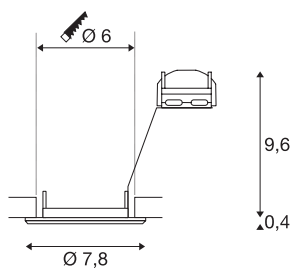

PIKA

Deckeneinbauleuchte, QPAR51, starr, weiß, max. 50W

Die starre Hochvolt Einbauleuchte PIKA QPAR51 ist erhältlich in den Gehäusefarben weiß, chrom, messing und silbergrau. PIKA ist ein moderner Spot für die außergewöhnliche Beleuchtung. Der elektrische Anschluss erfolgt direkt an 230V Netzspannung.

TECHNISCHE DATEN

Art. Nr.	1000714
Fassung	GU10
Anzahl Fassungen	1
IP Code	IP 20
Montage	Einbau
Montagedetails	Decke
Anzahl Durchverdrahtung	10
Primäre Nennspannung	220-240V ~50/60Hz
Schutzklasse	II
Wattage	50 W
Farbe	weiß
Lichtaustritt	direkt
Höhe	10 cm
Durchmesser	7.8 cm
Nettogewicht	0.112 kg
Bruttogewicht	0.146 kg
Ausschnittsform	rund
Einbautiefe	10 cm
Einbaudurchmesser	6 cm
BIG WHITE Seite	228