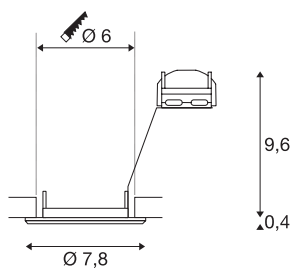

Plafonnier encastré PIKA

QPAR51, non mobile, blanc, max. 50 W

Le spot encastré PIKA QPAR51 230 V non mobile est disponible avec des boîtiers en finition blanc, chrome, laiton et gris argenté. PIKA est un spot moderne pour un éclairage exceptionnel. Peut directement être branché sur le réseau 230 V.

INFORMATIONS TECHNIQUES

N° art.	1000714
Douille	GU10
Nombre de douilles	1
Code IP	IP 20
Montage	Encastré
Infos de montage	Plafond
Nombre de câblages en continu	10
Tension nominale primaire	220-240V ~50/60Hz
Indice de protection	II
Wattage	50 W
Coloris	blanc
Faisceau lumineux	direct
Hauteur	10 cm
Diamètre	7.8 cm
Poids net	0.112 kg
Poids brut	0.146 kg
Forme de la découpe	rond
Profondeur d'encastrement	10 cm
Diamètre d'encastrement	6 cm
BIG WHITE, page	228