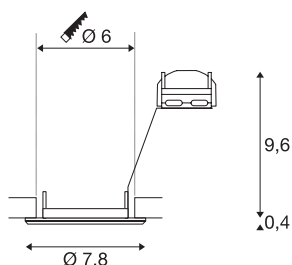

PIKA

encastré de plafond intérieur, rond, fixe, blanc, GU10/-QPAR51, 50W max

L'encastré 230V PIKA QPAR51 fixe est disponible dans les variantes blanc, chrome, laiton et gris argent. PIKA est un spot moderne pour un éclairage original. Le raccordement électrique s'effectue directement sur la tension secteur 230V.

INFORMATIONS TECHNIQUES

Réf.	1000714
Douille	GU10
Nombre de douilles	1
Code IP	IP 20
Montage	Encastrément
Détails de montage	Plafond
Nombre de câblages en continu	10
Tension nominale primaire	220-240V ~50/60Hz
Classe de protection	II
Puissance en watts	50 W
Coloris	blanc
Sortie lumineuse	direct
Hauteur	10 cm
Diamètre	7.8 cm
Poids net	0.112 kg
Poids brut	0.146 kg
Forme de découpe	rond
Profondeur d'encastrement	10 cm
Diamètre d'encastrement	6 cm
Page du BIG WHITE	228