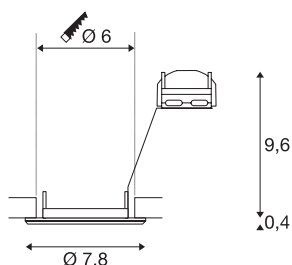

PIKA

incasso a plafone, QPAR51, fisso, bianco, max. 50W

L'incasso fisso ad alto voltaggio PIKA QPAR51 è disponibile nei colori bianco, cromo, ottone e grigio argento. PIKA è uno spot moderno, per un'illuminazione diversa dal solito. Si collega direttamente alla rete elettrica da 230V.

DATI TECNICI

Articolo	1000714
Numero di attacchi	1
Codice IP	IP 20
Montaggio	Incasso
Dettagli di montaggio	Soffitto
Numero di cablaggi	10
Tensione nominale primaria	220-240V ~50/60Hz
Classe isolamento	II
Wattaggio	50 W
Colore	bianco
Emissione	diretto
Altezza	10 cm
Diametro	7.8 cm
Peso netto	0.112 kg
Peso lordo	0.146 kg
Forma dello scasso	rotonda
Profondità d'incasso	10 cm
Diametro d'incasso	6 cm
BIG WHITE pagina	395