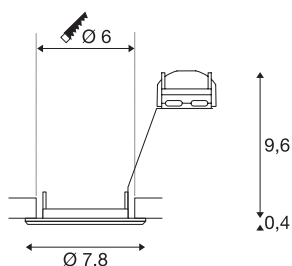

## TEKNISKE DATA

|                                |                   |
|--------------------------------|-------------------|
| Art.nr.                        | 1000714           |
| EL nummer                      | 3260292           |
| Sokkel                         | GU10              |
| Antall lyskilder               | 1                 |
| IP-kode                        | IP 20             |
| Montering                      | Innfelt montering |
| Montering detaljer             | Tak               |
| Antall ledningsgjennomføringer | 10                |
| Primær merkespenning           | 220-240V ~50/60Hz |
| Kapslingsgrad                  | II                |
| Systemeffekt                   | 50 W              |
| Farge                          | hvit              |
| Lysåpning                      | direkte           |
| Høyde                          | 10 cm             |
| Diameter                       | 7.8 cm            |
| Nettvekt                       | 0.112 kg          |
| Bruttvekt                      | 0.146 kg          |
| Utsnittsforn                   | rund              |
| Innfellingsdybde               | 10 cm             |
| Innfellingsdiameter            | 6 cm              |
| BIG WHITE side                 | 228               |