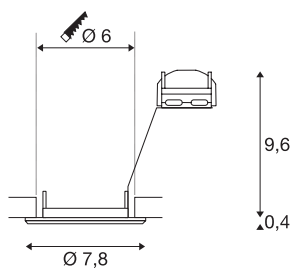

TECHNISCHE SPECIFICATIES

Art.nr.	1000714
Fitting	GU10
Aantal fittingen	1
IP-code	IP 20
Montage	Inbouw
Montagebeschrijving	Plafond
Aantal bij doorlussen	10
Primaire nominale spanning	220-240V ~50/60Hz
Veiligheidsklasse	II
Wattage	50 W
Kleur	wit
Lichtval	direct
Hoogte	10 cm
Diameter	7.8 cm
Nettogewicht	0.112 kg
Brutogewicht	0.146 kg
Vorm inbouwopening	rond
Inbouwdiepte	10 cm
Inbouwdiameter	6 cm
BIG WHITE pagina	228