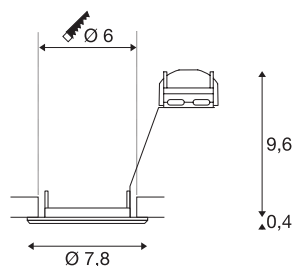

Технические характеристики

Тов. №	1000714
Патрон	GU10
Количество патронов	1
IP Code	IP 20
Сборка	Встраиваемый
Детали сборки	Потолок
Номер сквозного монтажа проводки	10
Номинальное первичное напряжение	220-240V ~50/60Hz
Класс защиты	II
Мощность	50 W
Цвет	белый
Световое отверстие	прямой
Высота	10 см
Диаметр	7.8 см
Вес нетто	0.112 kg
вес брутто	0.146 kg
Форма сечения	круглый
Установочная глубина	10 см
Установочный диаметр	6 см
BIG WHITE Seite	228