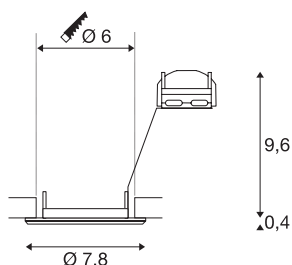

PIKA

encastré de plafond intérieur, rond, fixe, chrome, GU-10/QPAR51, 50W max

L'encastré 230V PIKA QPAR51 fixe est disponible dans les variantes blanc, chrome, laiton et gris argent. PIKA est un spot moderne pour un éclairage original. Le raccordement électrique s'effectue directement sur la tension secteur 230V.

INFORMATIONS TECHNIQUES

Réf.	1000715
Douille	GU10
Nombre de douilles	1
Code IP	IP 20
Montage	Encastrément
Détails de montage	Plafond
Nombre de câblages en continu	10
Tension nominale primaire	220-240V ~50/60Hz
Classe de protection	II
Puissance en watts	50 W
Coloris	chrome
Sortie lumineuse	direct
Hauteur	10 cm
Diamètre	7.8 cm
Poids net	0.113 kg
Poids brut	0.149 kg
Forme de découpe	rond
Profondeur d'encastrement	10 cm
Diamètre d'encastrement	6 cm
Page du BIG WHITE	228