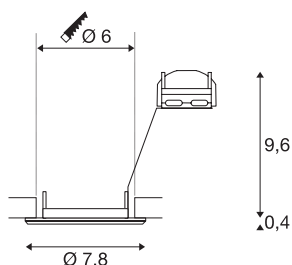

## TECHNISCHE SPECIFICATIES

Art.nr.	1000715
Fitting	GU10
Aantal fittingen	1
IP-code	IP 20
Montage	Inbouw
Montagebeschrijving	Plafond
Aantal bij doorlussen	10
Primaire nominale spanning	220-240V ~50/60Hz
Veiligheidsklasse	II
Wattage	50 W
Kleur	chroom
Lichtval	direct
Hoogte	10 cm
Diameter	7.8 cm
Nettogewicht	0.113 kg
Brutogewicht	0.149 kg
Vorm inbouwopening	rond
Inbouwdiepte	10 cm
Inbouwdiameter	6 cm
BIG WHITE pagina	228