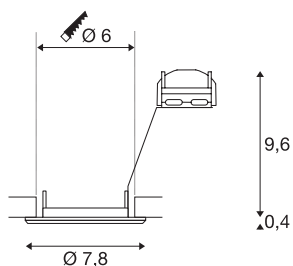

Технические характеристики

Тов. №	1000715
Патрон	GU10
Количество патронов	1
IP Code	IP 20
Сборка	Встраиваемый
Детали сборки	Потолок
Номер сквозного монтажа проводки	10
Номинальное первичное напряжение	220-240V ~50/60Hz
Класс защиты	II
Мощность	50 W
Цвет	Хром
Световое отверстие	прямой
Высота	10 см
Диаметр	7.8 см
Вес нетто	0.113 kg
вес брутто	0.149 kg
Форма сечения	круглый
Установочная глубина	10 см
Установочный диаметр	6 см
BIG WHITE Seite	228