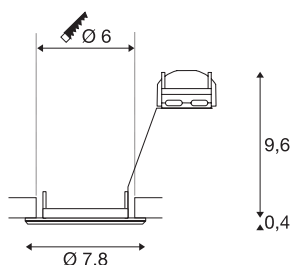

PIKA

encastré de plafond intérieur, rond, fixe, laiton, GU10/-QPAR51, 50W max

L'encastré 230V PIKA QPAR51 fixe est disponible dans les variantes blanc, chrome, laiton et gris argent. PIKA est un spot moderne pour un éclairage original. Le raccordement électrique s'effectue directement sur la tension secteur 230V.

INFORMATIONS TECHNIQUES

Réf.	1000716
Douille	GU10
Nombre de douilles	1
Code IP	IP 20
Montage	Encastrément
Détails de montage	Plafond
Nombre de câblages en continu	10
Tension nominale primaire	220-240V ~50/60Hz
Classe de protection	II
Puissance en watts	50 W
Coloris	laiton
Sortie lumineuse	direct
Hauteur	10 cm
Diamètre	7.8 cm
Poids net	0.113 kg
Poids brut	0.147 kg
Forme de découpe	rond
Profondeur d'encastrement	10 cm
Diamètre d'encastrement	6 cm
Page du BIG WHITE	228