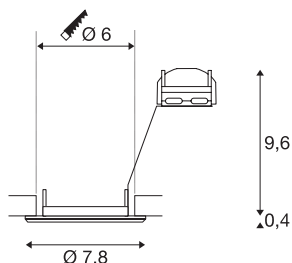

## PIKA

incasso a plafone, QPAR51, fisso, ottone, max. 50W

L'incasso fisso ad alto voltaggio PIKA QPAR51 è disponibile nei colori bianco, cromo, ottone e grigio argento. PIKA è uno spot moderno, per un'illuminazione diversa dal solito. Si collega direttamente alla rete elettrica da 230V.

## DATI TECNICI

Articolo	1000716
Attacco	GU10
Numero di attacchi	1
Codice IP	IP 20
Montaggio	Incasso
Dettagli di montaggio	Soffitto
Numero di cablaggi	10
Tensione nominale primaria	220-240V ~50/60Hz
Classe isolamento	II
Wattaggio	50 W
Colore	ottone
Emissione	diretto
Altezza	10 cm
Diametro	7.8 cm
Peso netto	0.113 kg
Peso lordo	0.147 kg
Forma dello scasso	rotonda
Profondità d'incasso	10 cm
Diametro d'incasso	6 cm
BIG WHITE pagina	228